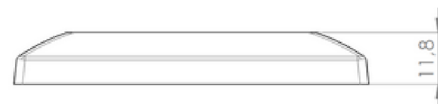

OPUS 55 INFORM Abdeckrahmen, 1-fach bis 5-fach

PRODUKTBESCHREIBUNG

Die OPUS 55 INFORM Abdeckrahmen sind die perfekte Verbindung von Stil und Funktionalität. Mit klaren Linien, kantigen Ecken und einer modernen Ästhetik setzt das Design einen trendigen Akzent in jedem Raum. Die schlanke Rahmenbreite und die minimalen Eckradien verleihen nicht nur ein zeitgemäßes Erscheinungsbild, sondern ermöglichen auch eine nahtlose Integration in unterschiedlichste Umgebungen. Das zeitlose Schalterprogramm entspricht dem gängigen 55er-Maß, wodurch die Abdeckrahmen mit dem Installationsmaterial vieler Herstellermarken kombiniert werden können. Außerdem passen sie ausgezeichnet zum hochwertigen OPUS Material: Kombinieren Sie OPUS 55 INFORM mit Wippen, Tastern, Schalter oder Steckdosen sowie mit den intelligenten OPUS BRiDGE Schaltern für den Smart Home/Building-Bereich.

- Ausführungen: 1-fach bis 5-fach
- erhältlich in den Farben polarweiß-seidenglanz, polarweiß-seidenmatt, alu-silber-seidenglanz sowie anthrazit-seidenglanz
- abwechslungsreiches Bi-Color-Design möglich

- leicht zu reinigende Oberflächen (matt oder glänzend)
- sehr gute Haptik
- senkrechte und waagerechte Installation möglich (geeignet für Feuchtraum, Geräteeinbau- und Brüstungskanal sowie Unterputz)
- je nach Einsatz bis Schutzart IP44
- PVC-frei für Umwelt und Gesundheit
- sehr hohe Schlag- und Bruchsicherheit (Werkstoff: Thermoplast)
- Made in Germany: Entwickelt und produziert in einer DIN ISO 9001 zertifizierten Produktion