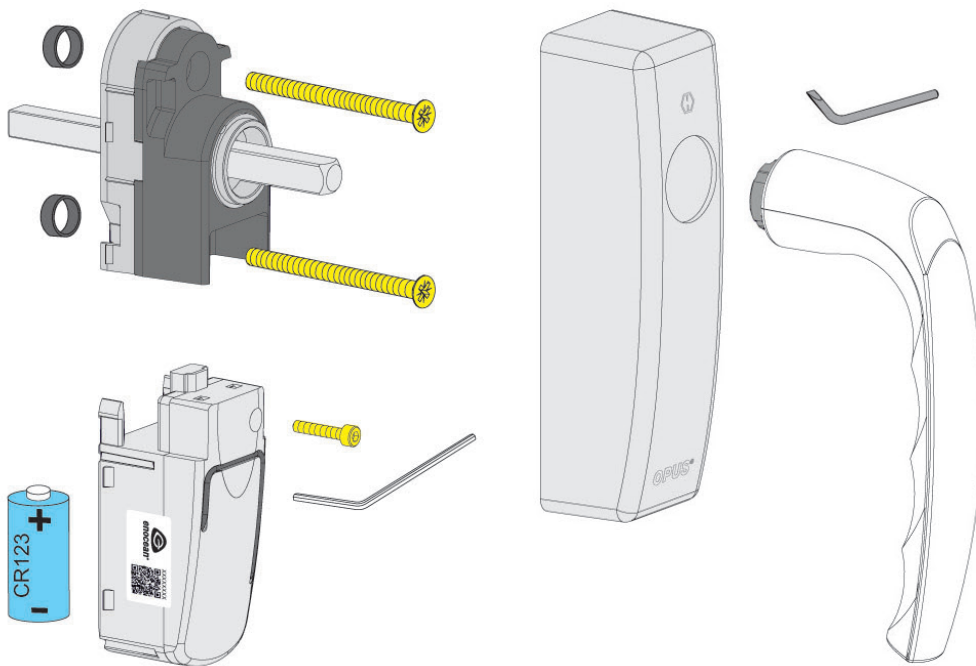

OPUS eFenstergriff

PRODUKTBESCHREIBUNG

Nie wieder Unsicherheit darüber, ob zuhause noch ein Fenster geöffnet ist. Ersetzen Sie einfach den bestehenden Fenstergriff durch eine intelligente Alternative: Der OPUS eFenstergriff mit integriertem EnOcean Funkmodul erkennt anhand der Griffstellung, ob Fenster offen, geschlossen oder gekippt sind. In Verbindung mit dem OPUS Smart Home Gateway kann der Fenstergriff zum Beispiel in Apple HomeKit oder Amazon Alexa eingebunden werden und sendet den Status der Fenster einfach auf das Smartphone.

- Fenstergriff für Dreh- und Kippfenster mit integriertem EnOcean-Funkmodul in weiß oder alusilber
- mit QR-Code zur einfachen Konfiguration in OPUS Smart Home Gateway und Steuerung via Apple HomeKit, Amazon Alexa u.v.m.
- sichere Übermittlung der Griffstellungen geschlossen 0°, geöffnet 90° & gekippt 180° gemäß EnOcean Secure Communication (EEP D2-03-10) & des Batteriestatus
- einfach montiert und sofort einsatzbereit – auch beim Nachrüsten

Lieferumfang: Mechanische Einheit, 2 Befestigungsschrauben, 2 Ausgleichshülsen, Batterie, Verriegelungs- & Funk-Einheit mit QR-Code, Gewindeschrauben, Innensechskant-Schlüssel, Abdeckkappe, Griff, Demontage-Schlüssel sowie Aufkleber mit Produkt-Codes