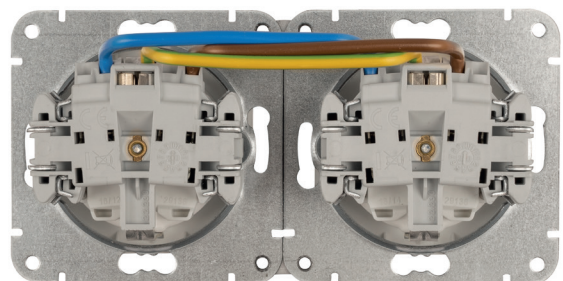

2-fach Ausführung