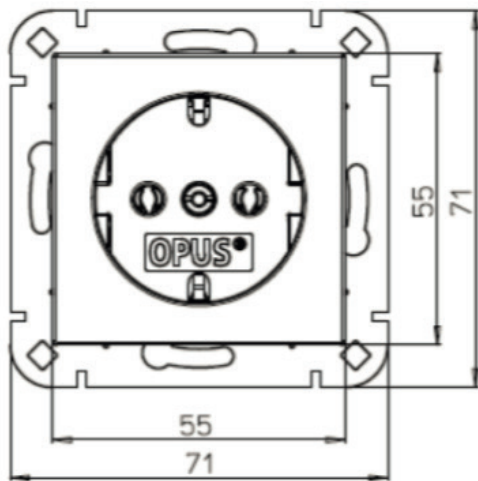

## AUSFÜHRUNGEN

Artikelnummer	Farbe		Mit erhöhtem Berührungsschutz	Steckdosen-Kombination
512.476.37	polarweiß-seidenglanz (ähnl. RAL 9016)	<input type="checkbox"/>	nein	2-fach
512.478.37	polarweiß-seidenglanz (ähnl. RAL 9016)	<input type="checkbox"/>	nein	3-fach
512.477.37	polarweiß-seidenglanz (ähnl. RAL 9016)	<input type="checkbox"/>	ja	2-fach
512.479.37	polarweiß-seidenglanz (ähnl. RAL 9016)	<input type="checkbox"/>	ja	3-fach