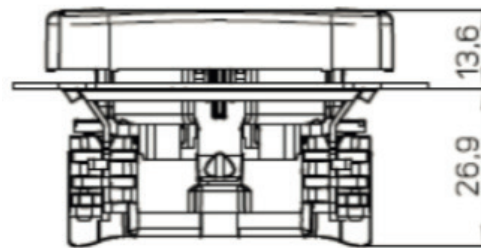

## AUSFÜHRUNGEN

Artikelnummer	Farbe		Mit erhöhtem Berührungsschutz	Steckdosen-Kombination
512.476.37	polarweiß-seidenglanz (ähnl. RAL 9016)	<input type="checkbox"/>	nein	2-fach
512.478.37	polarweiß-seidenglanz (ähnl. RAL 9016)	<input type="checkbox"/>	nein	3-fach
512.477.37	polarweiß-seidenglanz (ähnl. RAL 9016)	<input type="checkbox"/>	ja	2-fach
512.479.37	polarweiß-seidenglanz (ähnl. RAL 9016)	<input type="checkbox"/>	ja	3-fach