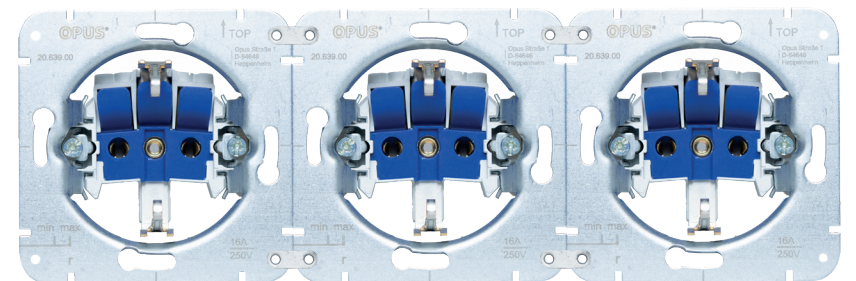

3-fach Ausführung