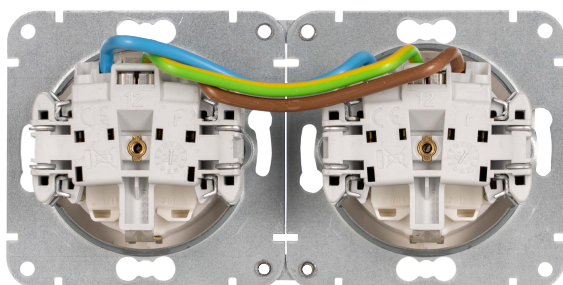

**Vorverdrahtet
ab Werk**

**Schnellmontage
mit bis zu 70 %
Zeitersparnis**

**Profitabel
einsetzbar**

**Deutsche
Qualitätsmarke**

**Direkt vom
Hersteller**

AUSFÜHRUNGEN

Artikelnummer	Farbe		Mit erhöhtem Berührungsschutz	Steckdosen-Kombination
512.476.37	polarweiß-seidenglanz (ähnl. RAL 9016)	<input type="checkbox"/>	nein	2-fach
512.478.37	polarweiß-seidenglanz (ähnl. RAL 9016)	<input type="checkbox"/>	nein	3-fach
512.477.37	polarweiß-seidenglanz (ähnl. RAL 9016)	<input type="checkbox"/>	ja	2-fach
512.479.37	polarweiß-seidenglanz (ähnl. RAL 9016)	<input type="checkbox"/>	ja	3-fach

Alle OPUS Schutzkontakt-Steckdosen Premium mit erhöhtem Berührungsschutz erfüllen die zusätzlich erhöhten sicherheitsrelevanten Anforderungen der Norm DIN VDE 0620:2021-02.

2-fach Ausführung

3-fach Ausführung

ZUBEHÖR

VDE-Unterputz-Geräte-Verbindungsdoesen

	Art.-Nr.	Bezeichnung	Typ	Größe	Tiefe	Farbe	Fabrikat
	1655-02	UP-Schalterdose	Standard	2-fach	45 mm (flach)	Schwarz	Kaiser
	731.0102	UP-Schalterdose	Massiv	2-fach	45 mm (flach)	Schwarz	F-Tronic
	1656-21	UP-Schalterdose	Luftdicht	2-fach		Schwarz	Kaiser
	731.0103	UP-Schalterdose	Massiv	3-fach	63 mm (tief)	Schwarz	F-Tronic

VDE-Brüstungskanal-Geräte-Verbindungs-dosen

	Art.-Nr.	Bezeichnung	Typ	Größe	Tiefe	Farbe	Fabrikat
	773.342	Kanal-Schalterdose	Standard	2-fach	45 mm (flach)	Blau	Jäger Direkt

VDE-Beton-Geräte-Verbindungs-dosen