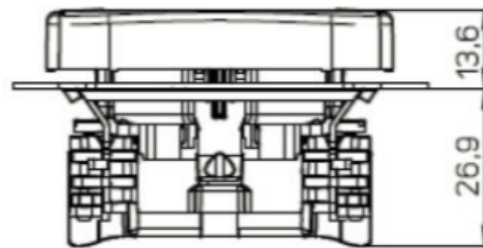

**Vorverdrahtet
ab Werk**

**Schnellmontage
mit bis zu 70 %
Zeitersparnis**

**Profitabel
einsetzbar**

**Deutsche
Qualitätsmarke**

**Direkt vom
Hersteller**

AUSFÜHRUNGEN

Artikelnummer	Farbe		Mit erhöhtem Berührungsschutz	Steckdosen-Kombination
512.476.37	polarweiß-seidenglanz (ähnl. RAL 9016)	<input type="checkbox"/>	nein	2-fach
512.478.37	polarweiß-seidenglanz (ähnl. RAL 9016)	<input type="checkbox"/>	nein	3-fach
512.477.37	polarweiß-seidenglanz (ähnl. RAL 9016)	<input type="checkbox"/>	ja	2-fach
512.479.37	polarweiß-seidenglanz (ähnl. RAL 9016)	<input type="checkbox"/>	ja	3-fach