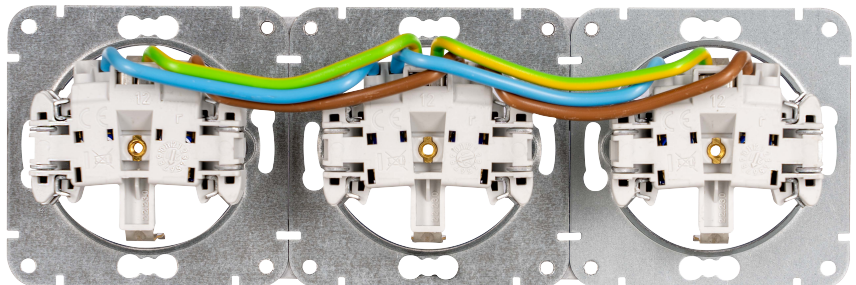

- kabel- und batterieloser Stellantrieb als smarte Alternative für analoge Heizventile
- einfach analoges Ventil gegen Digital tauschen und sofort sparen (Fenster auf? Heizung aus!)
- mit manuell bedienbarem Stellrad für präzise Temperaturregelung direkt am Stellantrieb
- energieautark dank Micropelt Thermogenerator, wandelt Temperaturunterschiede in elektrische Energie um und macht Batterien überflüssig
- ganzjähriger Betrieb mit Energiespeicher, nach Vorgabe Ruhemodus im Sommer
- kompaktes Design, einfach montiert und sofort einsatzbereit – auch beim Nachrüsten
- Für die Zukunft alles richtig machen: Erweiterbare Einsatz- & Steuerungsmöglichkeiten, z.B. in Verbindung mit Thermostaten zur Einstellung der Wohlfühltemperatur oder OPUS Smart Home Gateway (Steuerung via mobilem Endgerät) u.v.m.
- Montage erfolgt direkt am Heizventil, passender Ventiladapter nötig (Standard: M30 x 1,5 Adapter)

Alle OPUS Schutzkontakt-Steckdosen Premium mit erhöhtem Berührungsschutz erfüllen die zusätzlich erhöhten sicherheitsrelevanten Anforderungen der Norm DIN VDE 0620:2021-02.

2-fach Ausführung

3-fach Ausführung

ZUBEHÖR

VDE-Unterputz-Geräte-Verbindungsdoesen

	Art.-Nr.	Bezeichnung	Typ	Größe	Tiefe	Farbe	Fabrikat
	1655-02	UP-Schalterdose	Standard	2-fach	45 mm (flach)	Schwarz	Kaiser
	731.0102	UP-Schalterdose	Massiv	2-fach	45 mm (flach)	Schwarz	F-Tronic
	1656-21	UP-Schalterdose	Luftdicht	2-fach		Schwarz	Kaiser
	731.0103	UP-Schalterdose	Massiv	3-fach	63 mm (tief)	Schwarz	F-Tronic