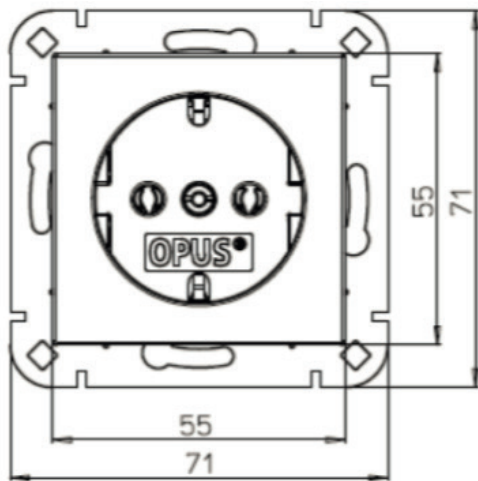

**Vorverdrahtet
ab Werk**

**Schnellmontage
mit bis zu 70 %
Zeitersparnis**

**Profitabel
einsetzbar**

**Deutsche
Qualitätsmarke**

**Direkt vom
Hersteller**

AUSFÜHRUNGEN

Artikelnummer	Farbe		Mit erhöhtem Berührungsschutz	Steckdosen-Kombination
512.476.37	polarweiß-seidenglanz (ähnl. RAL 9016)	<input type="checkbox"/>	nein	2-fach
512.478.37	polarweiß-seidenglanz (ähnl. RAL 9016)	<input type="checkbox"/>	nein	3-fach
512.477.37	polarweiß-seidenglanz (ähnl. RAL 9016)	<input type="checkbox"/>	ja	2-fach
512.479.37	polarweiß-seidenglanz (ähnl. RAL 9016)	<input type="checkbox"/>	ja	3-fach