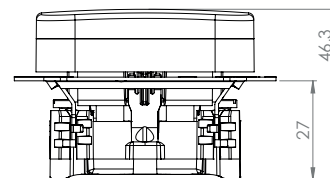

Alle Angaben erfolgen ohne Gewähr und Anspruch auf Vollständigkeit.