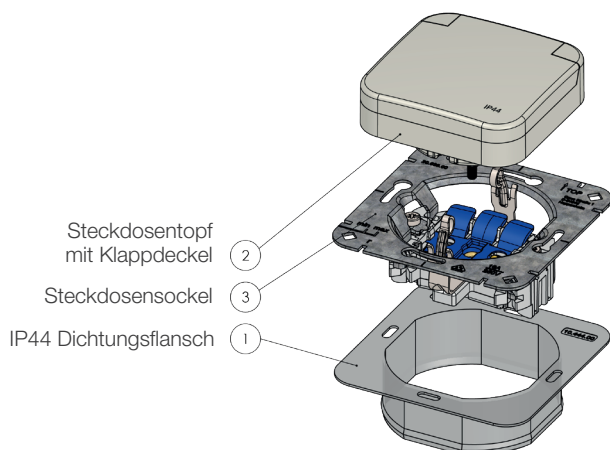

Alle Angaben erfolgen ohne Gewähr und Anspruch auf Vollständigkeit.