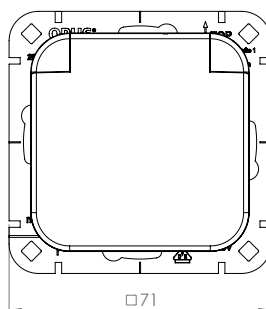

Alle Angaben erfolgen ohne Gewähr und Anspruch auf Vollständigkeit.